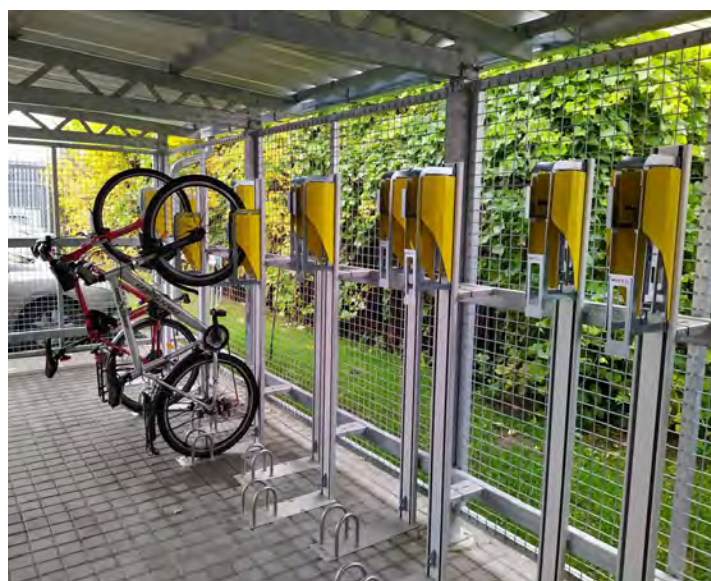

### Description

Le support vélos Parkis permet de stationner son vélo à la verticale afin d'optimiser l'espace au sol.

L'utilisateur positionne sa roue avant dans le cale roue et un ressort lève automatiquement le vélo à la verticale, sans efforts.

### Les + produits

- Gain de place de 40% par rapport à un stationnement horizontal
- Adapté à tous les vélos.