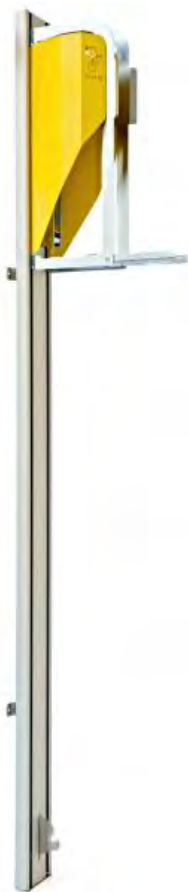

### Description

Le support vélos Parkis permet de stationner son vélo à la verticale afin d'optimiser l'espace au sol.

L'utilisateur positionne sa roue avant dans le cale roue et un ressort lève automatiquement le vélo à la verticale, sans efforts.

### Tarification

**Version de base** : à partir de 449€HT

**Version acier inoxydable** : 559€HT

Nous consulter pour délais et remises selon quantités.