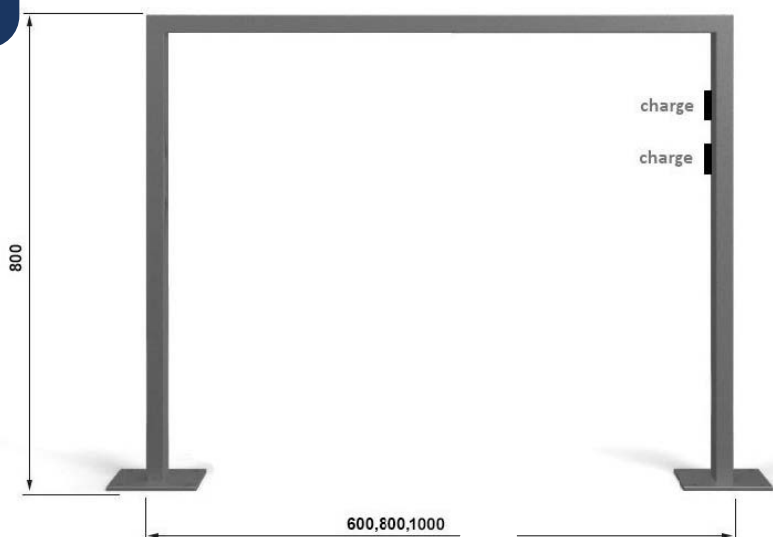

Madrid Arceaux Vélo AC1220MA

Caractéristiques techniques

Dimensions : Ht 800 x L 800 mm.

Section du tube : 60 x 30 x 2 mm.

Nombre de places : 2

Matériau :

Acier galvanisé .

Vissage par platine en acier.

Anti-corrosion, résistant aux intempéries.

Quantités déclinables à l'infini.

Options de personnalisation

Matériau :

Acier galvanisé

Coloris :

Option couleur RAL au choix.

Peinture de l'arceau galvanisé par thermolaquage de poudre epoxy.

30€ HT par arceau, délai de

livraison de 7 jours supplémentaires.

Livraison et installation

Livraison sur palette.

Installation :

Arceau à fixer sur sol dur sur câbles en attente :

- par vissage avec goujons d'ancrage. Prévoir un espace d'un mètre entre arceaux.

Garantie

Arceau garanti 5 ans

Cette garantie n'inclut pas les dommages liés aux actes délictueux, à une installation non conforme à nos instructions de pose, à l'absence d'entretien normal, aux accidents.

* Les supports vélo Abricyclette sont éligibles au programme CEE Alvéole dans le cadre de supports vélo posés sous abris couverts et éclairés et si le bénéficiaire est éligible à cette aide.

Plus d'infos sur www.programme-alveole.com/