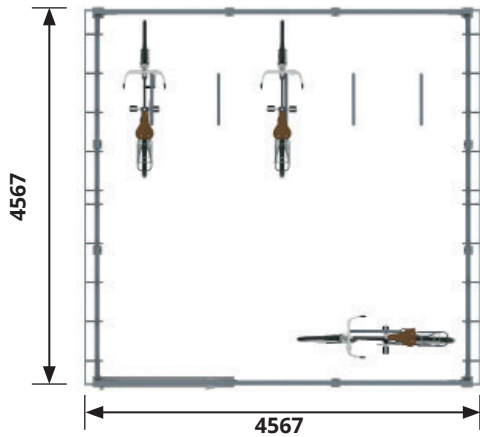

Sofia Abri collectif AC23SOFIA

Caractéristiques techniques

Dimensions :

Ht 2.40 m ou 2,90 m (version double hauteur)

12 places 4,56 x 4,56m,

20 places 4,56 x 7.50 m

Porte : L 1,45 m, Ht 2,2m

Matériaux : Structure en profilés acier galvanisé

80 mm x 80 mm. Toiture en bac acier

Habillage grillagé, Ø6mm, mailles de 50 x 100mm

Options de personnalisation

Supports vélos : arceaux ou racks au choix.

Contrôle d'accès : badge, VIGIK, clés.

Signalétique