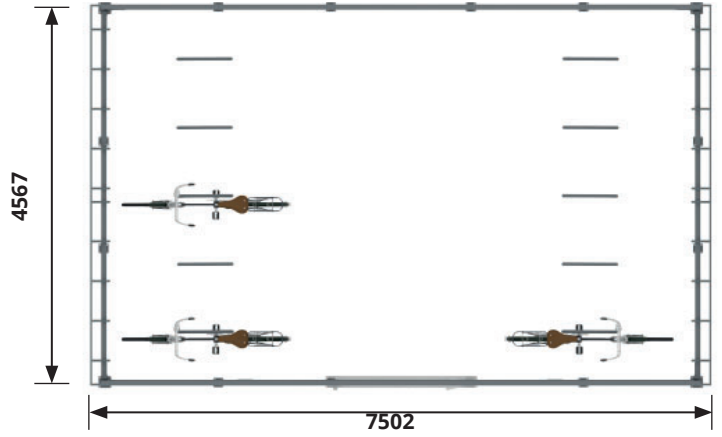

Sofia Abri collectif AC23SOFIA

Description

L'abri collectif Sofia est un abri vélos modulaire de grande capacité. Il permet de stationner de 12 à 100 vélos.

Tarification

12 places : 21 073€HT
20 places : 25 205€HT

Sofia Abri collectif AC23SOFIA

Caractéristiques techniques

Dimensions :

Ht 2.40 m ou 2,90 m (version double hauteur)

12 places 4,56 x 4,56m,

20 places 4,56 x 7.50 m

Porte : L 1,45 m, Ht 2,2m

Matériaux : Structure en profilés acier galvanisé