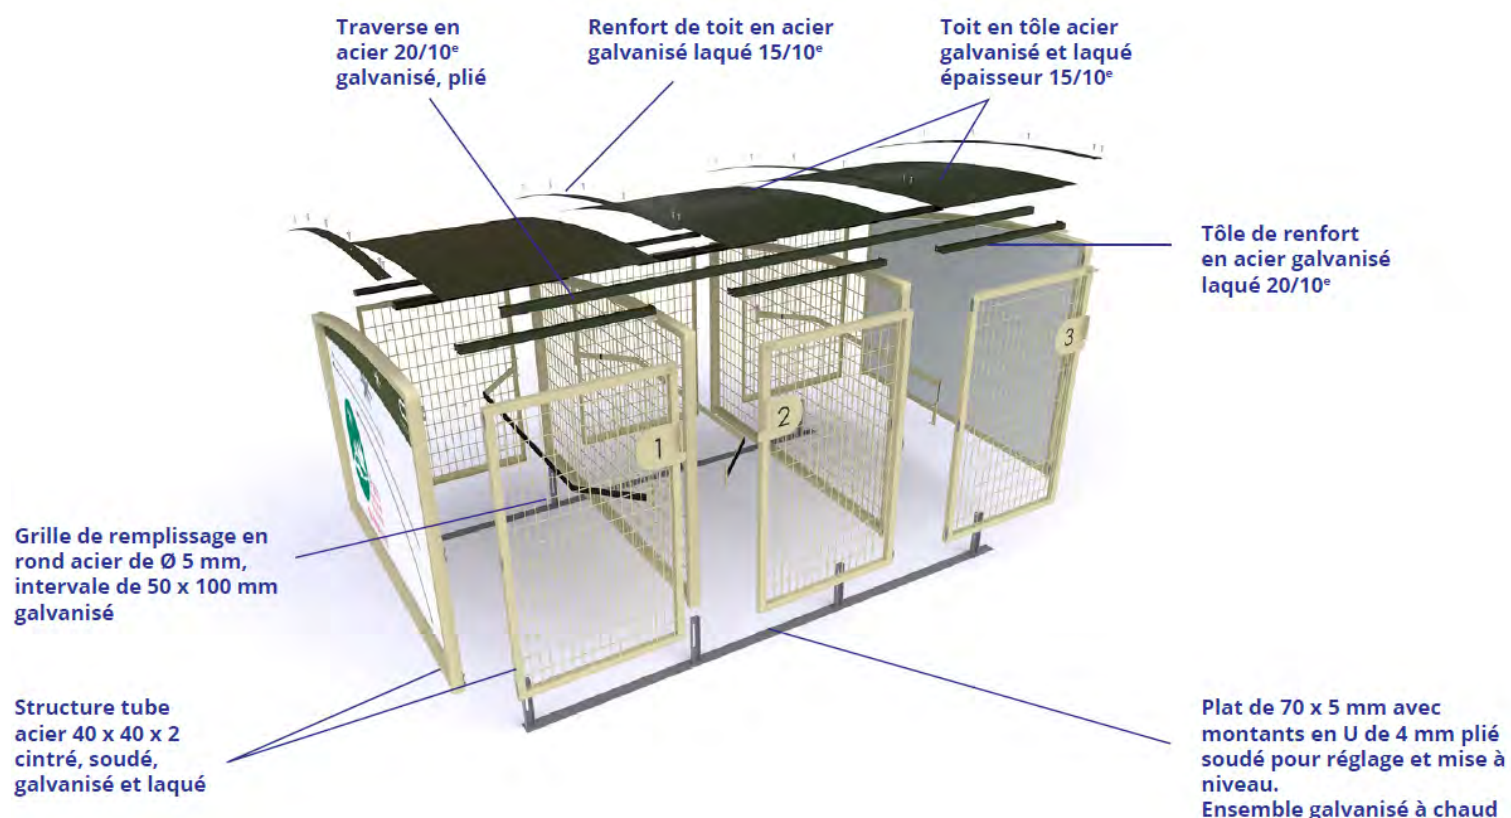

Dublin Abri Vélo AC0121DU-STD

Nous consulter pour les couleurs et finitions.