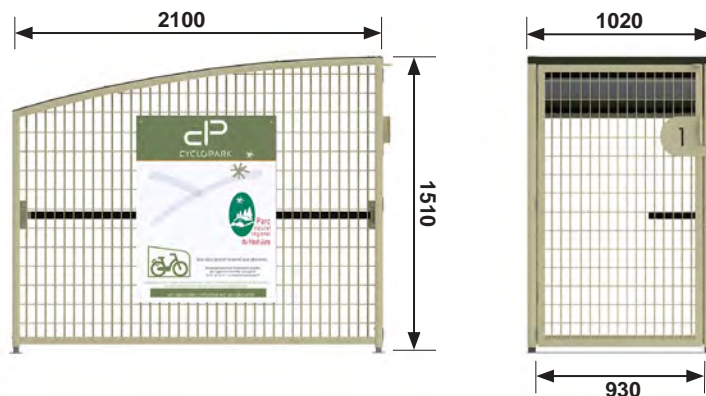

Caractéristiques techniques

Dimensions : Ht 1,51 x L 1,02 m x Pro 2,10 m.

Largeur de porte : 0,93 m

Nombre de places par box : 1

Matériaux : Acier galvanisé à chaud, anti-corrosion, résistant aux intempéries.

Structure en profils acier 40 mm x 40 mm.

Toiture en tôles acier galvanisées.

Options de personnalisation

Matériaux :

Acier galvanisé.

Cloisons verticales disponibles en différents matériaux, grillages, barreaux, dibond ou bardage bois.