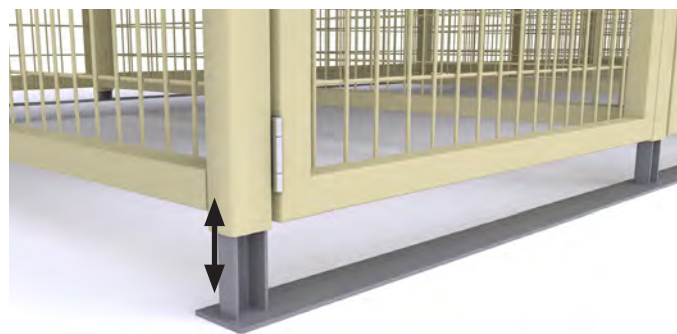

Dublin Abri Vélo AC0121DU-STD

Description

L'abri vélo Dublin vous permet de ranger et sécuriser votre vélo sur une longue période. Cet abri offre une sécurisation optimale avec une porte battante aimantée, verrouillable par un cadenas à clef ou à code (non fourni). Une barre de fixation avec caoutchouc de protection permet d'attacher le vélo en trois points avec un antivol en U.

Les + produits

- Résistance accrue au vandalisme.
- Accroche sécurisée en trois points et fermeture de porte par cadenas.
- Adapté à tous les vélos
- Espace réduit au sol : 2 m² par vélo
- Personnalisation possible, coloris, signalétique et matériaux des cloisons verticales.
- Modulable
- Eligible au programme CEE Alvéole*

Structure en profils acier 40 mm x 40 mm.

Toiture en tôles acier galvanisées.

Options de personnalisation

Matériaux :

Acier galvanisé.

Cloisons verticales disponibles en différents matériaux, grillages, barreaux, dibond ou bardage bois.

Livraison et installation

Livraison par camion-grue.

Conditions de livraison et de transport à définir selon le besoin.

Installation :

Abri à visser sur sol dur par chevilles chimiques.

Platines à splitter au sol par scellements chimiques. Les abris sont vissés sur les manchons soudés pour permettre le réglage du niveau selon les irrégularités du sol.