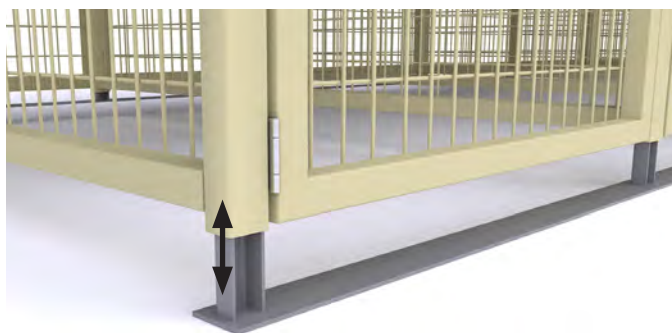

Dublin Bois Abri Vélo – AC0121DU-BOIS

Description

La version «nature» de l'abri Dublin. Son habillage bois le rend discret dans une implantation en milieu naturel ou en zone protégée. Cet abri offre une sécurisation optimale avec une porte battante aimantée, verrouillable par un cadenas (non fourni) et une barre de fixation du vélo en trois points par un antivol en U.

Les + produits

- Résistance accrue au vandalisme.
- Accroche sécurisée en trois points et fermeture de porte par cadenas.
- Adapté à tous les vélos
- Espace réduit au sol : 2 m² par vélo
- Personnalisation possible, coloris, signalétique
- Modulable
- Eligible au programme CEE Alvéole*

Largeur de porte : 0,93 m

Nombre de places par box : 1

Matériaux : Acier galvanisé à chaud, anti-corrosion, résistant aux intempéries.

Structure en profils acier 40 mm x 40 mm.

Bardage pin douglas (forêts en gestions durables).

Livraison par camion-grue.

Conditions de livraison et de transport à définir selon le besoin.

Installation :

Abri à visser sur sol dur par chevilles chimiques.

Platines à fixer au sol par scellements chimiques. Les abris sont vissés sur les manchons soudés pour permettre le réglage du niveau selon les irrégularités du sol.