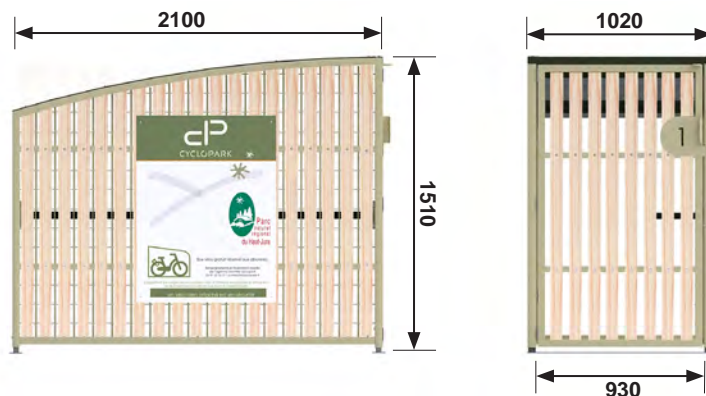

Les + produits

- Résistance accrue au vandalisme.
- Accroche sécurisée en trois points et fermeture de porte par cadenas.
- Adapté à tous les vélos
- Espace réduit au sol : 2 m² par vélo
- Personnalisation possible, coloris, signalétique
- Modulable
- Eligible au programme CEE Alvéole*

Tarification

Commande de 2 box minimum.

Nous consulter pour tarifs, délais, coloris et remises selon quantités.

Dublin Bois Abri Vélo - AC0121DU-BOIS

Caractéristiques techniques

Dimensions : Ht 1,51 x L 1,02 m x Pro 2,10 m.

Largeur de porte : 0,93 m

Nombre de places par box : 1

Matériaux : Acier galvanisé à chaud, anti-corrosion, résistant aux intempéries.

Structure en profils acier 40 mm x 40 mm.

Bardage pin douglas (forêts en gestions durables).