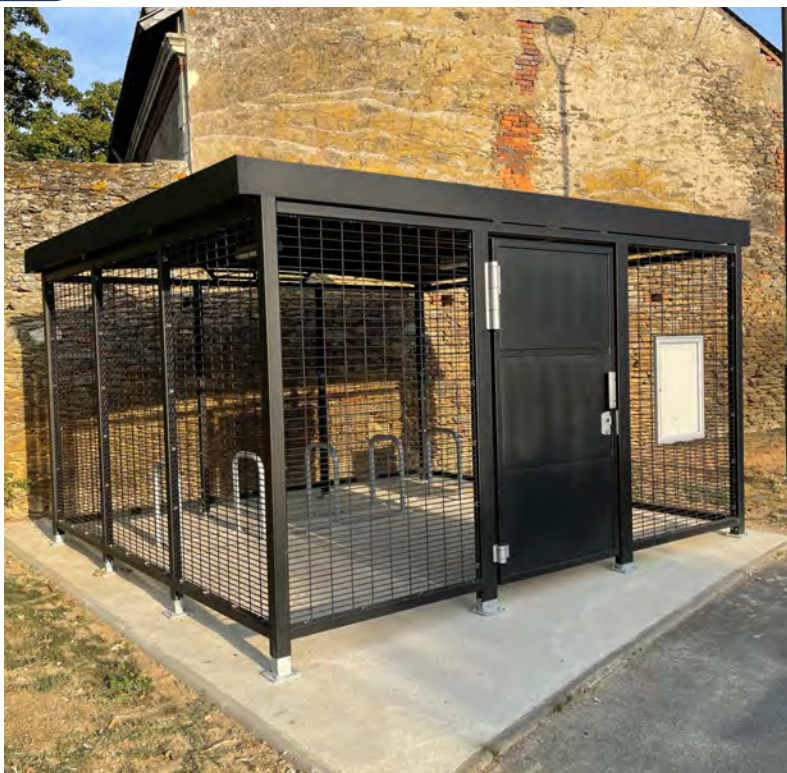

Sofia Abri Vélo ACSOFIA

Description

L'abri collectif Sofia est un abri vélos modulaire de grande capacité. Il permet de stationner de 10 à 100 vélos. L'accès est éclairé et son accès est contrôlé par une porte ouverte par badge ou digicode.

Les + produits

- Résistance accrue au vandalisme.
- Contrôle d'accès
- Personnalisation possible, coloris, signalétique et options de fermeture
- Modulable
- Eligible au programme CEE Alvéole +

Tarification

Nous consulter pour tarifs, délais et options.

Sofia Abri Vélo ACSOFIA

Caractéristiques techniques

Dimensions : Ht 2.40m x L 4.00 ou 6.00m x Pro 4.50 ou 6.50m.
Porte : L 1,26 m, Ht 2,2m
Matériaux :
Structure en profils acier galvanisé 80 mm x 80 mm.
Toiture en bac acier.
Habillage grillagé, mailles de 50 x 100mm