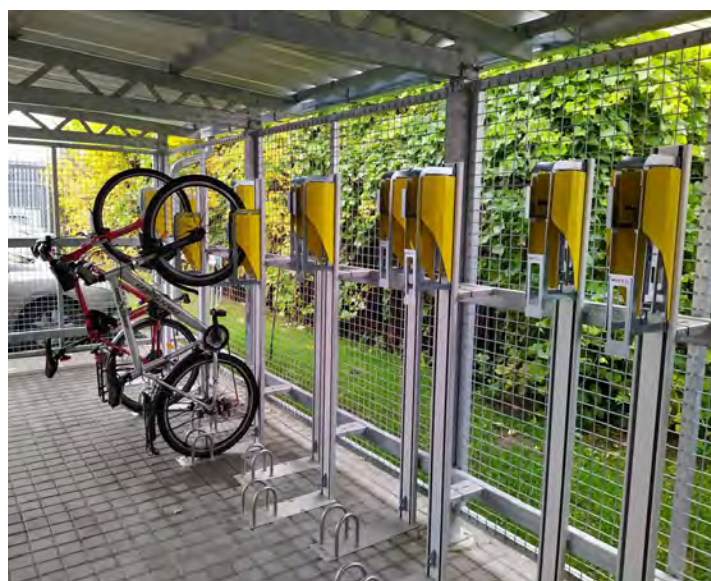

Arceaux Vélo ACPARKIS

Description

Le support vélos Parkis permet de stationner son vélo à la verticale afin d'optimiser l'espace au sol.

L'utilisateur positionne sa roue avant dans le cale roue et un ressort lève automatiquement le vélo à la verticale, sans efforts.

Tarification

Version de base : à partir de 449€HT

Version acier inoxydable : 559€HT

Nous consulter pour délais et remises selon quantités.

Les + produits

- Gain de place de 40% par rapport à un stationnement horizontal
- Adapté à tous les vélos.