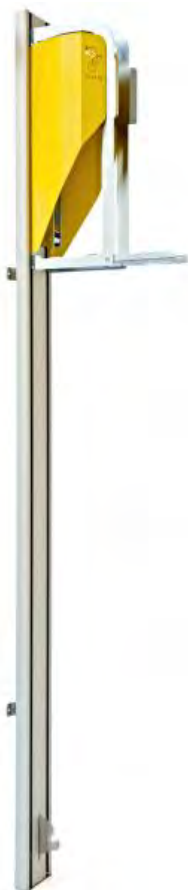

Arceaux Vélo ACPARKIS

Description

Le support vélos Parkis permet de stationner son vélo à la verticale afin d'optimiser l'espace au sol.

L'utilisateur positionne sa roue avant dans le cale roue et un ressort lève automatiquement le vélo à la verticale, sans efforts.

Tarification

Version de base : à partir de 449€HT

Version acier inoxydable : 559€HT

Nous consulter pour délais et remises selon quantités.

Les + produits

- Gain de place de 40% par rapport à un stationnement horizontal
- Adapté à tous les vélos.

Arceaux Vélo ACPARKIS

Options de personnalisation

Matériau :

- Acier galvanisé
- Acier inoxydable

Capot protection + barre d'attache
Kit de fixation mural

Livraison et installation

Livraison sur palette ou en carton par messagerie selon quantités.