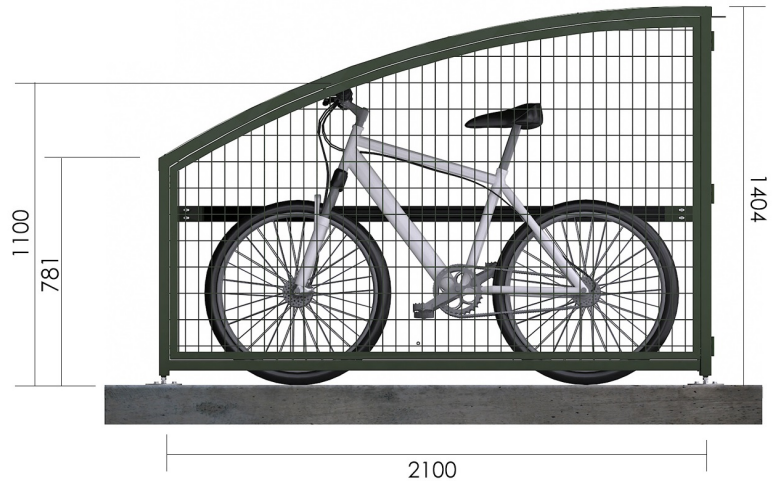

Glasgow Abri Vélo AC0721-GLA

Caractéristiques techniques

Dimensions : Ht 1,40 x L 1,07 m x Pro 2,10 m.

Largeur de porte : 0,93 m

Nombre de places par box : 1

Matériaux :

Structure en profils aluminium 60 mm x 66 mm.

Toiture en Dibond

Habillage latérale en Dibond.

Options de personnalisation

Coloris : Thermolaquage poudre epoxy, couleur RAL au choix.

Habillage : tôle pleine ou grillage disponibles sur demande.

Signalétique

Garantie

Structure garantie 5 ans.

Cette garantie n'inclut pas les dommages liés aux actes délictueux, à une installation non conforme à nos instructions de pose, à l'absence d'entretien normal ou à l'usure normale des pièces.

Livraison et installation

Livraison sur palette chevalet

Conditions de livraison et de transport à définir selon le besoin.

Installation :

Abri à fixer par chevilles chimiques sur enrobé ou massif béton.