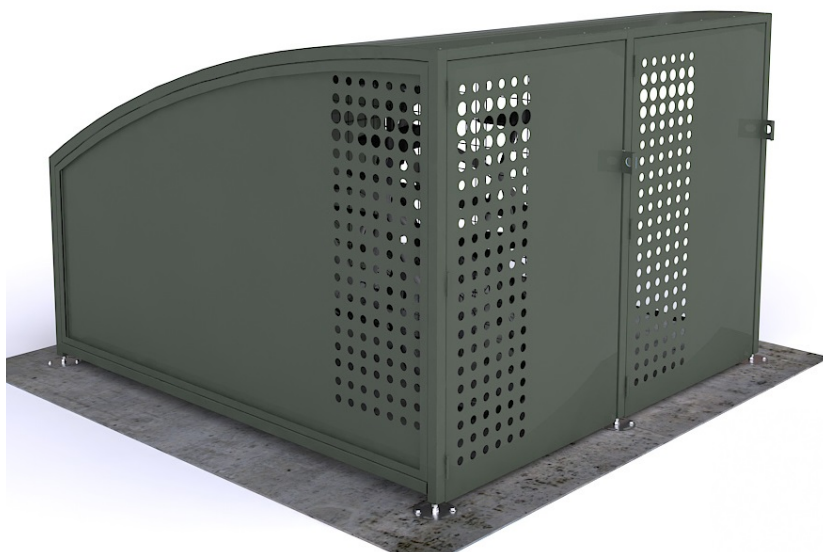

Glasgow Abri Vélo AC0721-GLA

Description

L'abri vélo Glasgow est une consigne sécurisée pour 1 vélo.

Il peut être déplacé facilement et se décline en autant de places que souhaité.

L'abri se ferme par l'utilisateur via un cadenas. Une barre d'attache interne est à disposition pour sécuriser le vélo par le cadre et une roue.

Les + produits

- Résistance accrue au vandalisme.
- Accroche sécurisée en trois points et fermeture de porte par cadenas.
- Personnalisation possible, coloris, signalétique et habillages.
- Modulable
- Éligible au programme CEE Alvéole +

Glasgow Abri Vélo AC0721-GLA

Caractéristiques techniques

Dimensions : Ht 1,40 x L 1,07 m x Pro 2,10 m.

Largeur de porte : 0,93 m

Nombre de places par box : 1

Matériaux :

Structure en profils aluminium 60 mm x 66 mm.

Toiture en Dibond

Habillage latérale en Dibond.

Options de personnalisation

Coloris : Thermolaquage poudre epoxy, couleur RAL au choix.

Habillage : tôle pleine ou grillage disponibles sur demande.

Signalétique